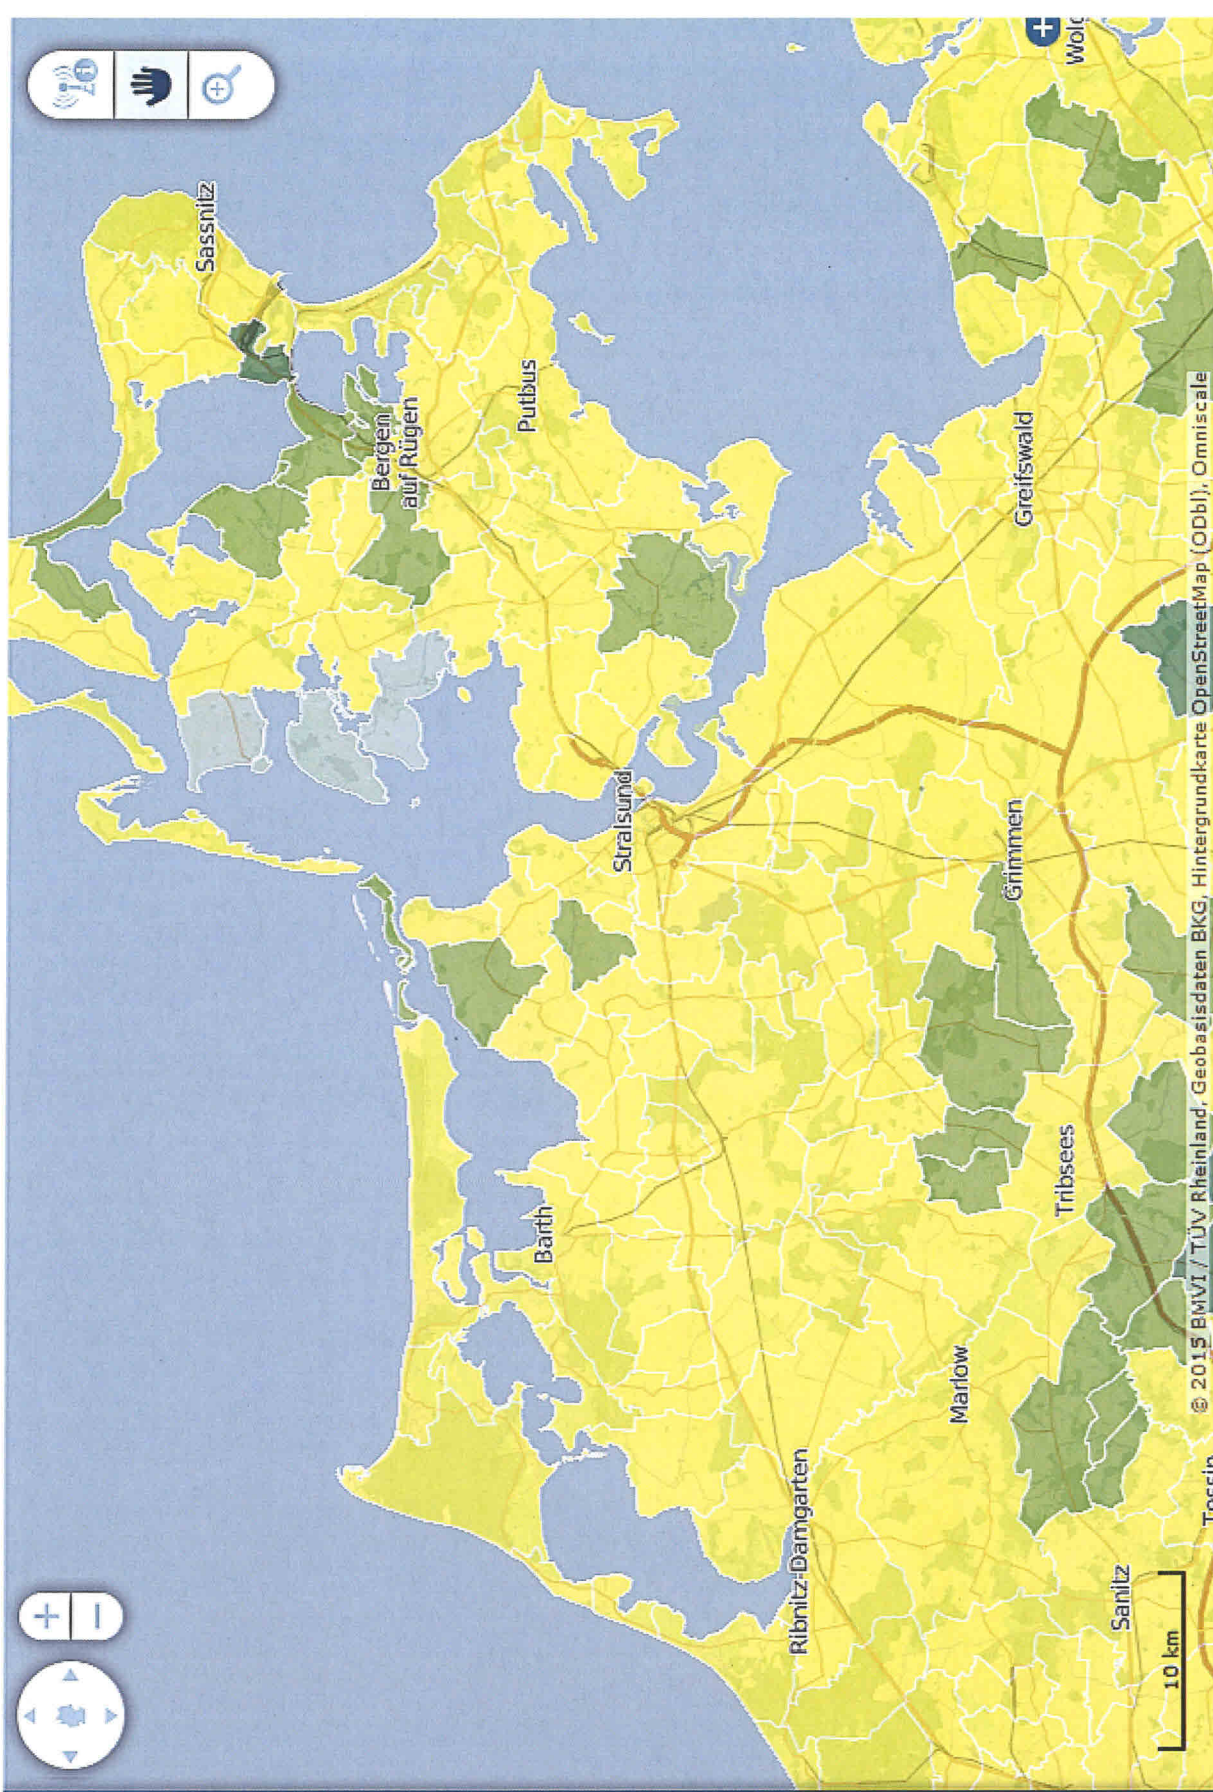

Standard Erweitert

BANDBREITEN

- ≥ 1 Mbit/s
- ≥ 2 Mbit/s
- ≥ 6 Mbit/s
- ≥ 16 Mbit/s
- ≥ 30 Mbit/s
- ≥ 50 Mbit/s

TECHNOLOGIEGRUPPEN

- Alle
 - Leitungsgebunden
 - Drahtlos
- EINZELTECHNOLOGIEN**
von Bandbreite unabhängig
- LTE

HINTERGRUND

Farbe S / W

Breitbandverfügbarkeit
in % der Haushalte

- > 95
- $> 75 - 95$
- $> 50 - 75$
- $> 10 - 50$
- $0 - 10$

Stand: 01.10.2015

© 2015 BMVI / TÜV Rheinland, Geobasisdaten BKG, Hintergrundkarte OpenStreetMap (ODbl), Omniscale