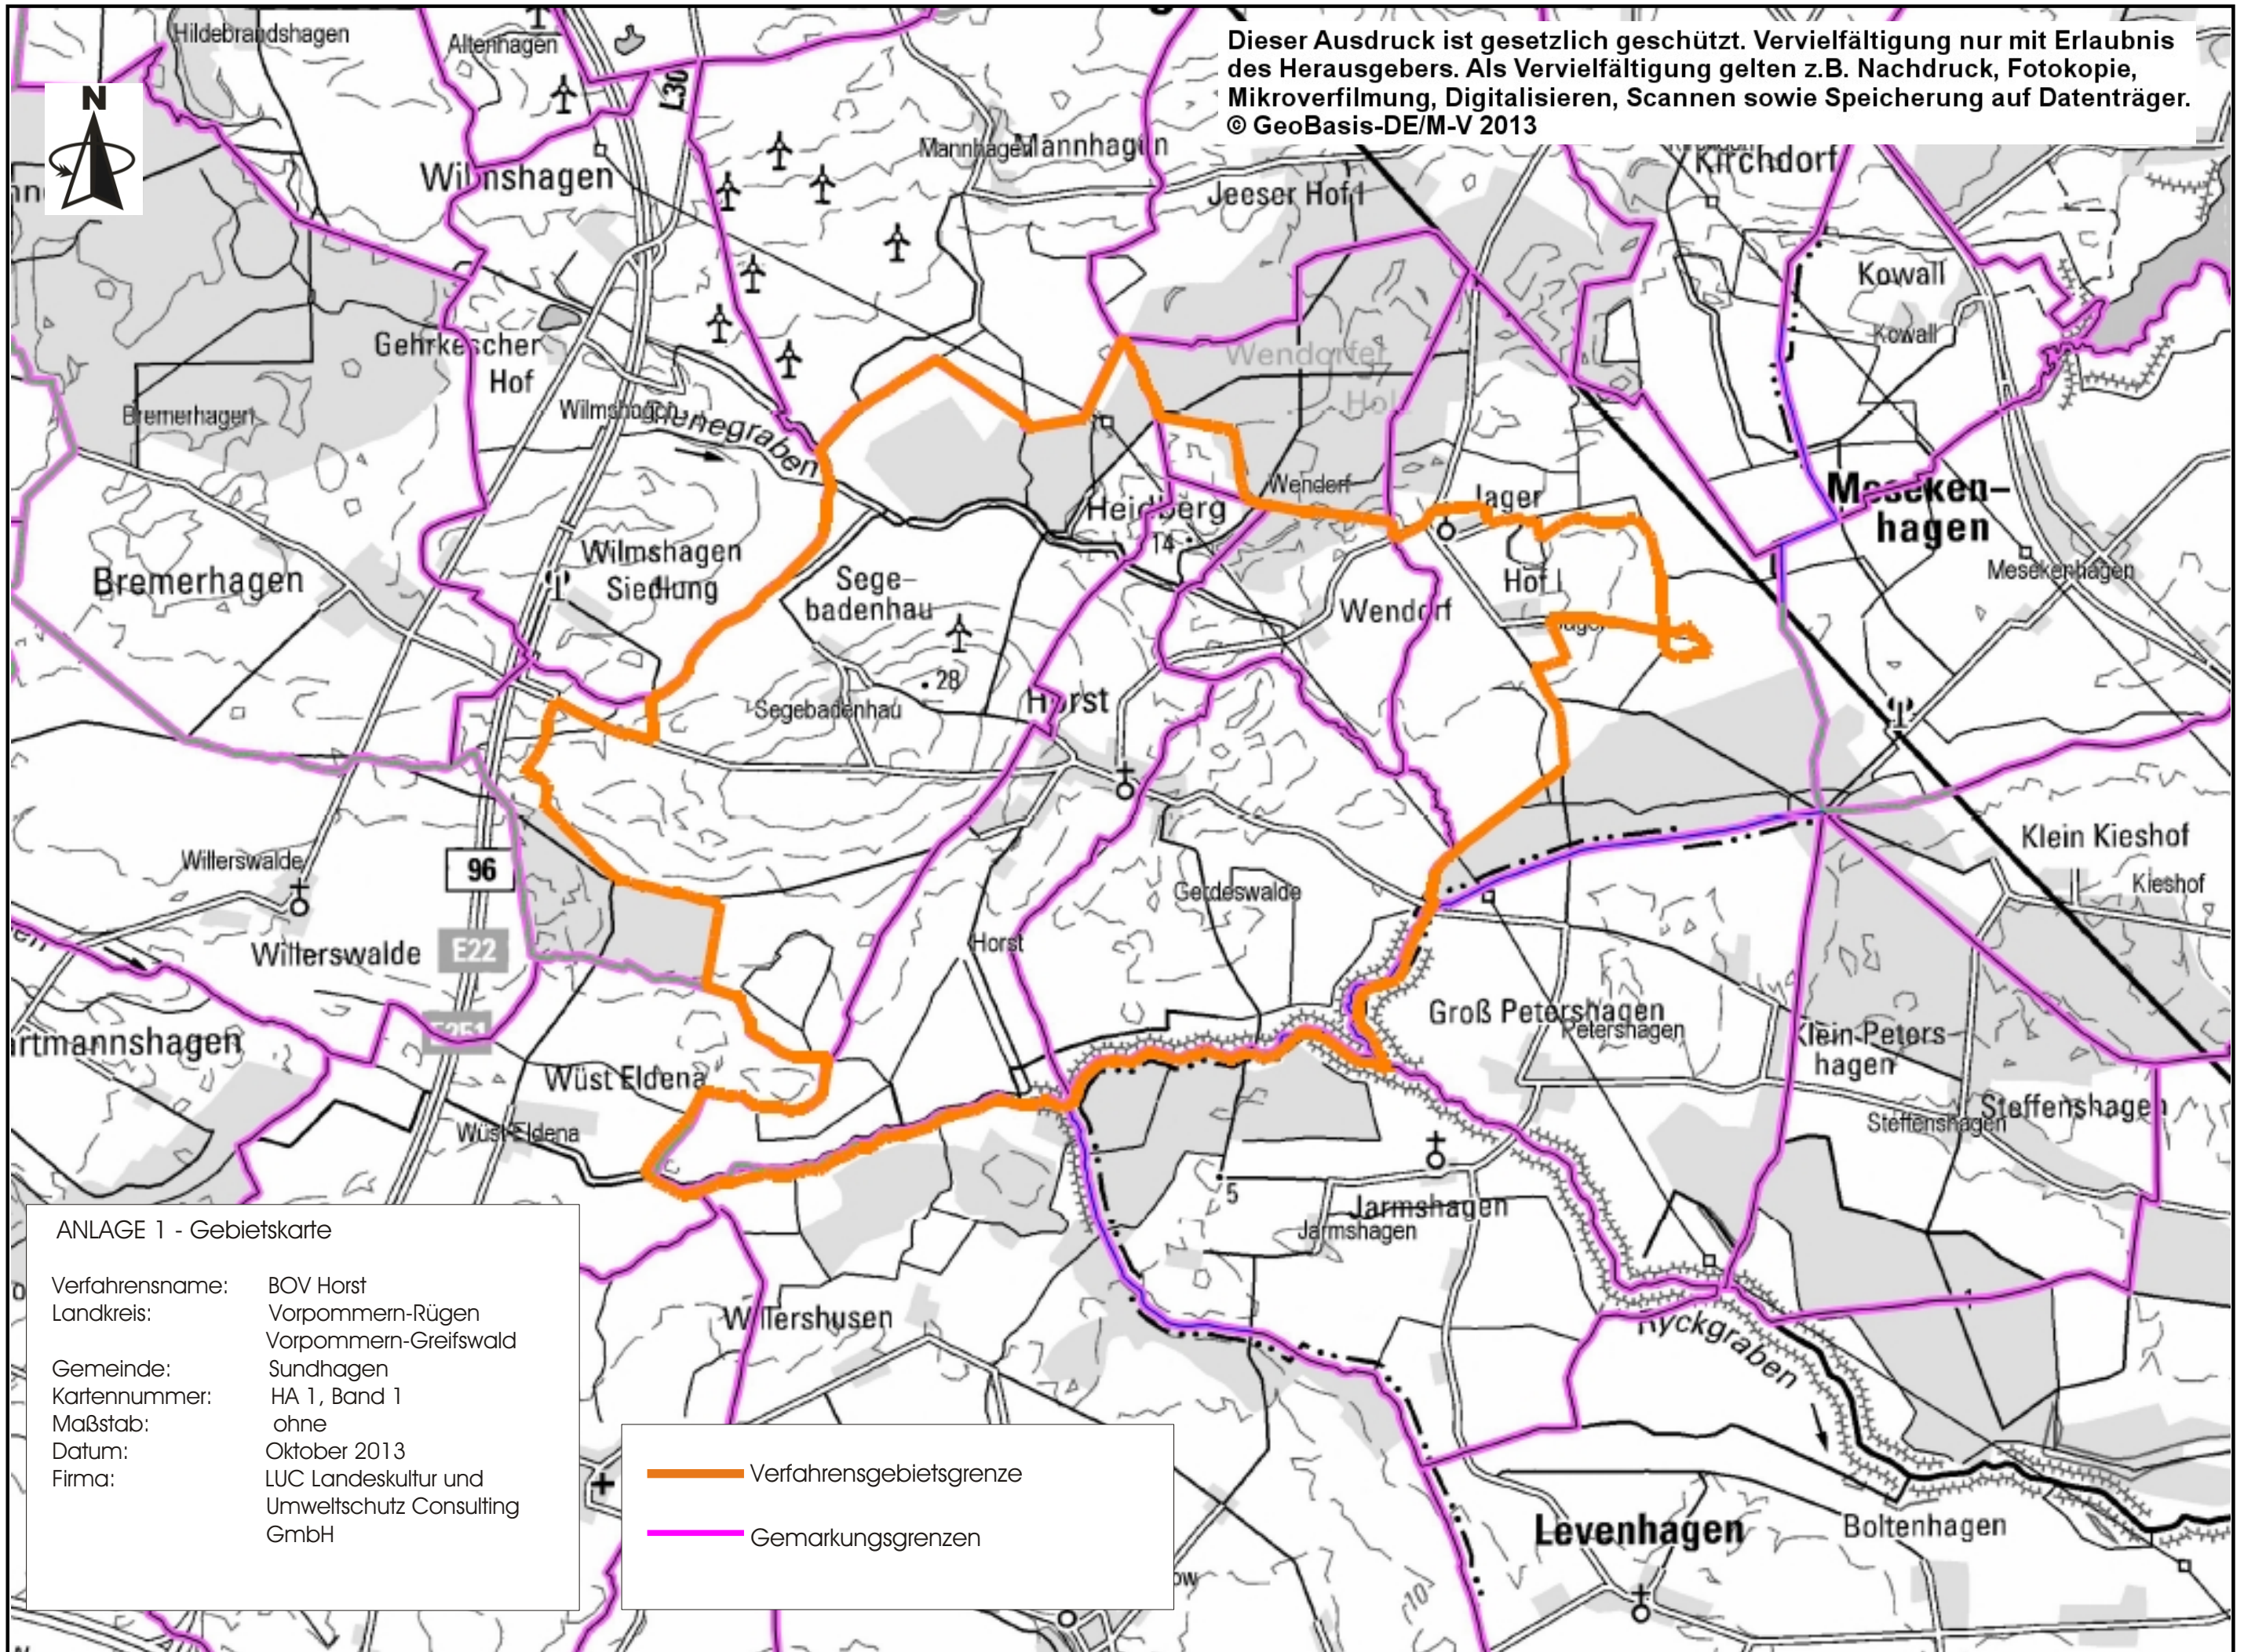

Dieser Ausdruck ist gesetzlich geschützt. Vervielfältigung nur mit Erlaubnis des Herausgebers. Als Vervielfältigung gelten z.B. Nachdruck, Fotokopie, Mikroverfilmung, Digitalisieren, Scannen sowie Speicherung auf Datenträger.
© GeoBasis-DE/M-V 2013

ANLAGE 1 - Gebietskarte

Verfahrensname: BOV Horst
Landkreis: Vorpommern-Rügen
Vorpommern-Greifswald
Gemeinde: Sundhagen
Kartennummer: HA 1, Band 1
Maßstab: ohne
Datum: Oktober 2013
Firma: LUC Landeskultur und
Umweltschutz Consulting
GmbH

- Verfahrensgebietsgrenze
- Gemarkungsgrenzen