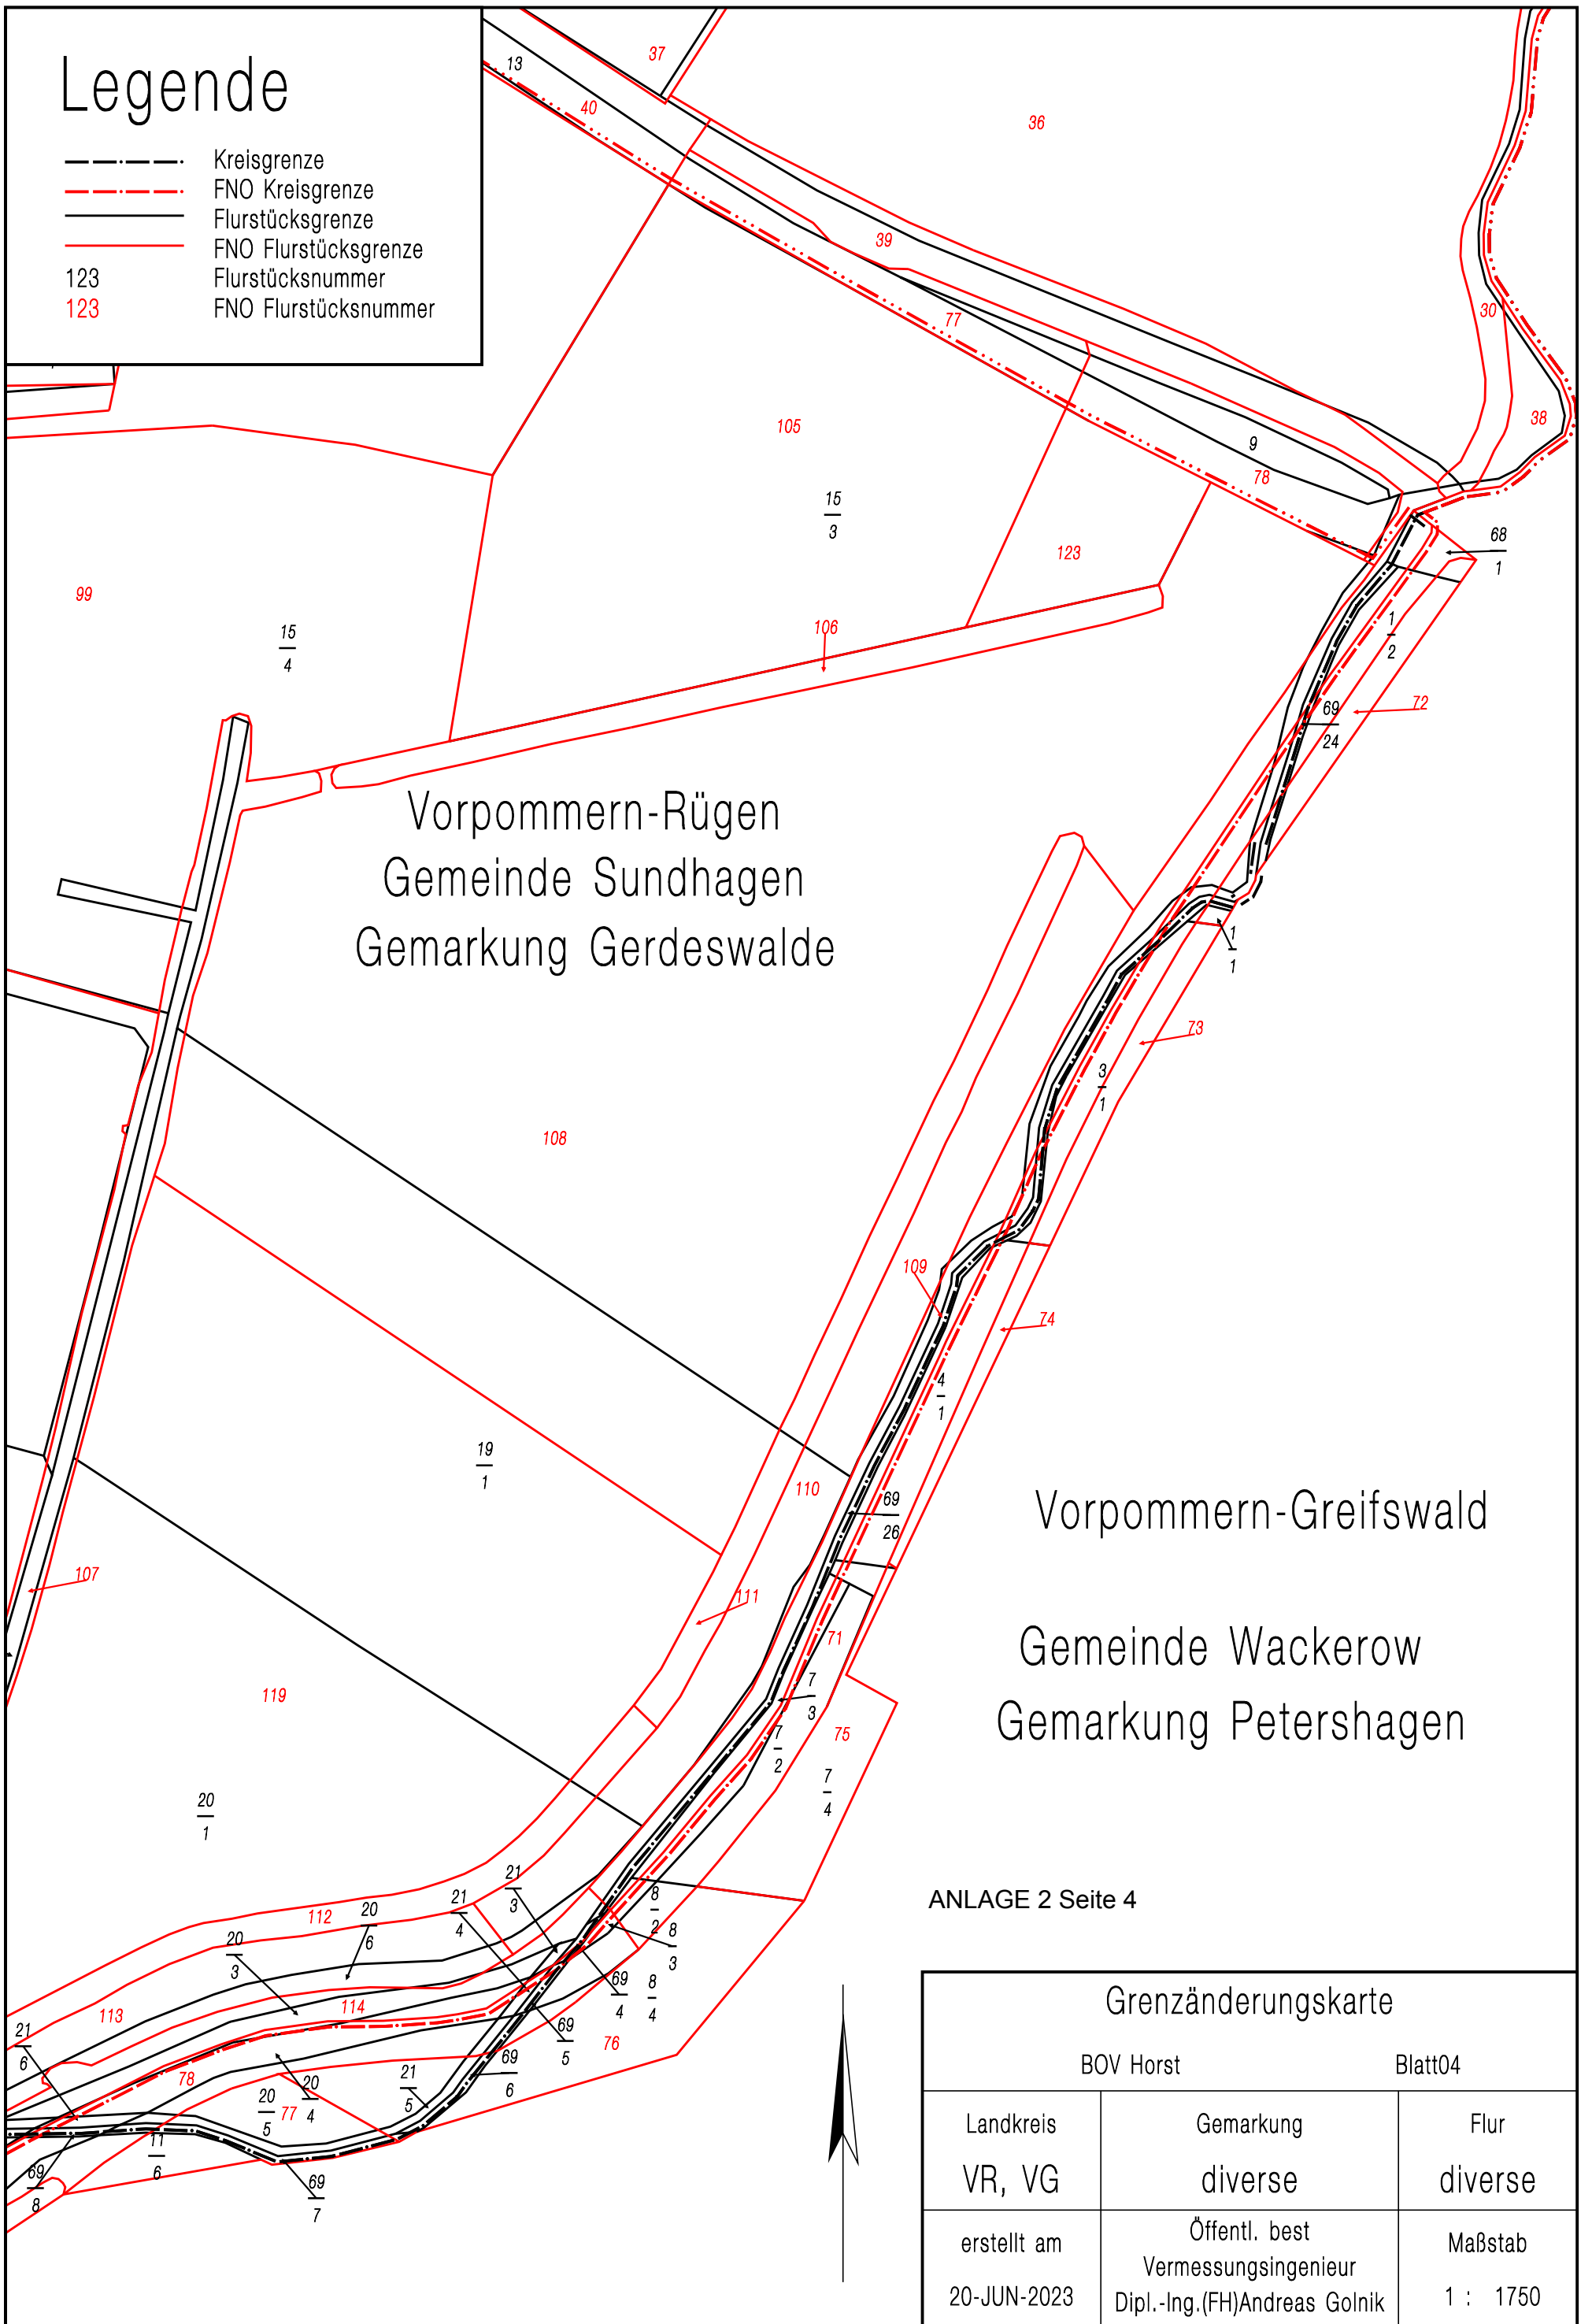

Legende

- Kreisgrenze
- FNO Kreisgrenze
- Flurstücksgrenze
- FNO Flurstücksgrenze
- 123 Flurstücksnummer
- 123 FNO Flurstücksnummer

Vorpommern-Rügen
Gemeinde Sundhagen
Gemarkung Gerdeswalde

Vorpommern-Greifswald
Gemeinde Wackerow
Gemarkung Petershagen

ANLAGE 2 Seite 4

Grenzänderungskarte		
BOV Horst		Blatt04
Landkreis	Gemarkung	Flur
VR, VG	diverse	diverse
erstellt am	Öffentl. best Vermessungsingenieur	Maßstab
20-JUN-2023	Dipl.-Ing.(FH)Andreas Golnik	1 : 1750